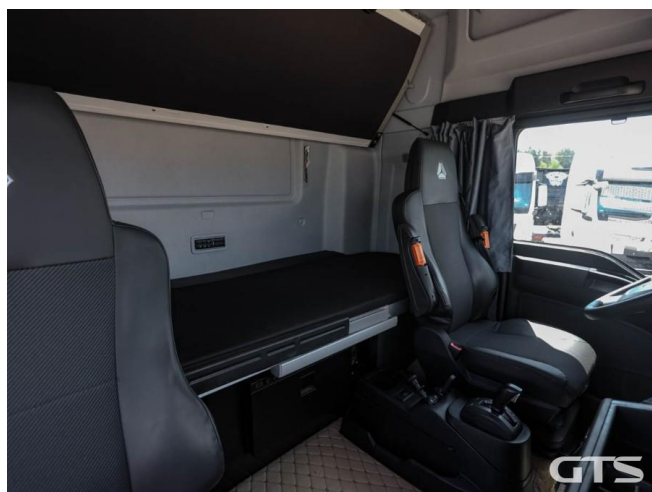

Седелный тягач

Sitrak C7H

Основные характеристики

Склад: Dongfeng, Sitrak Первоуральск	Колёсная формула: 4x2
Запасное колесо	КПП: Автоматическая
Новые колеса	Мощность (л.с.): 480
Евронорма: 5	Инструментальный ящик
Спальных мест: Два	Межколесная блокировка
Без пробега по РФ	Автономный отопитель
Два бака	ABS
Кондиционер	Магнитола
Кредит или лизинг в день обращения	Спойлер